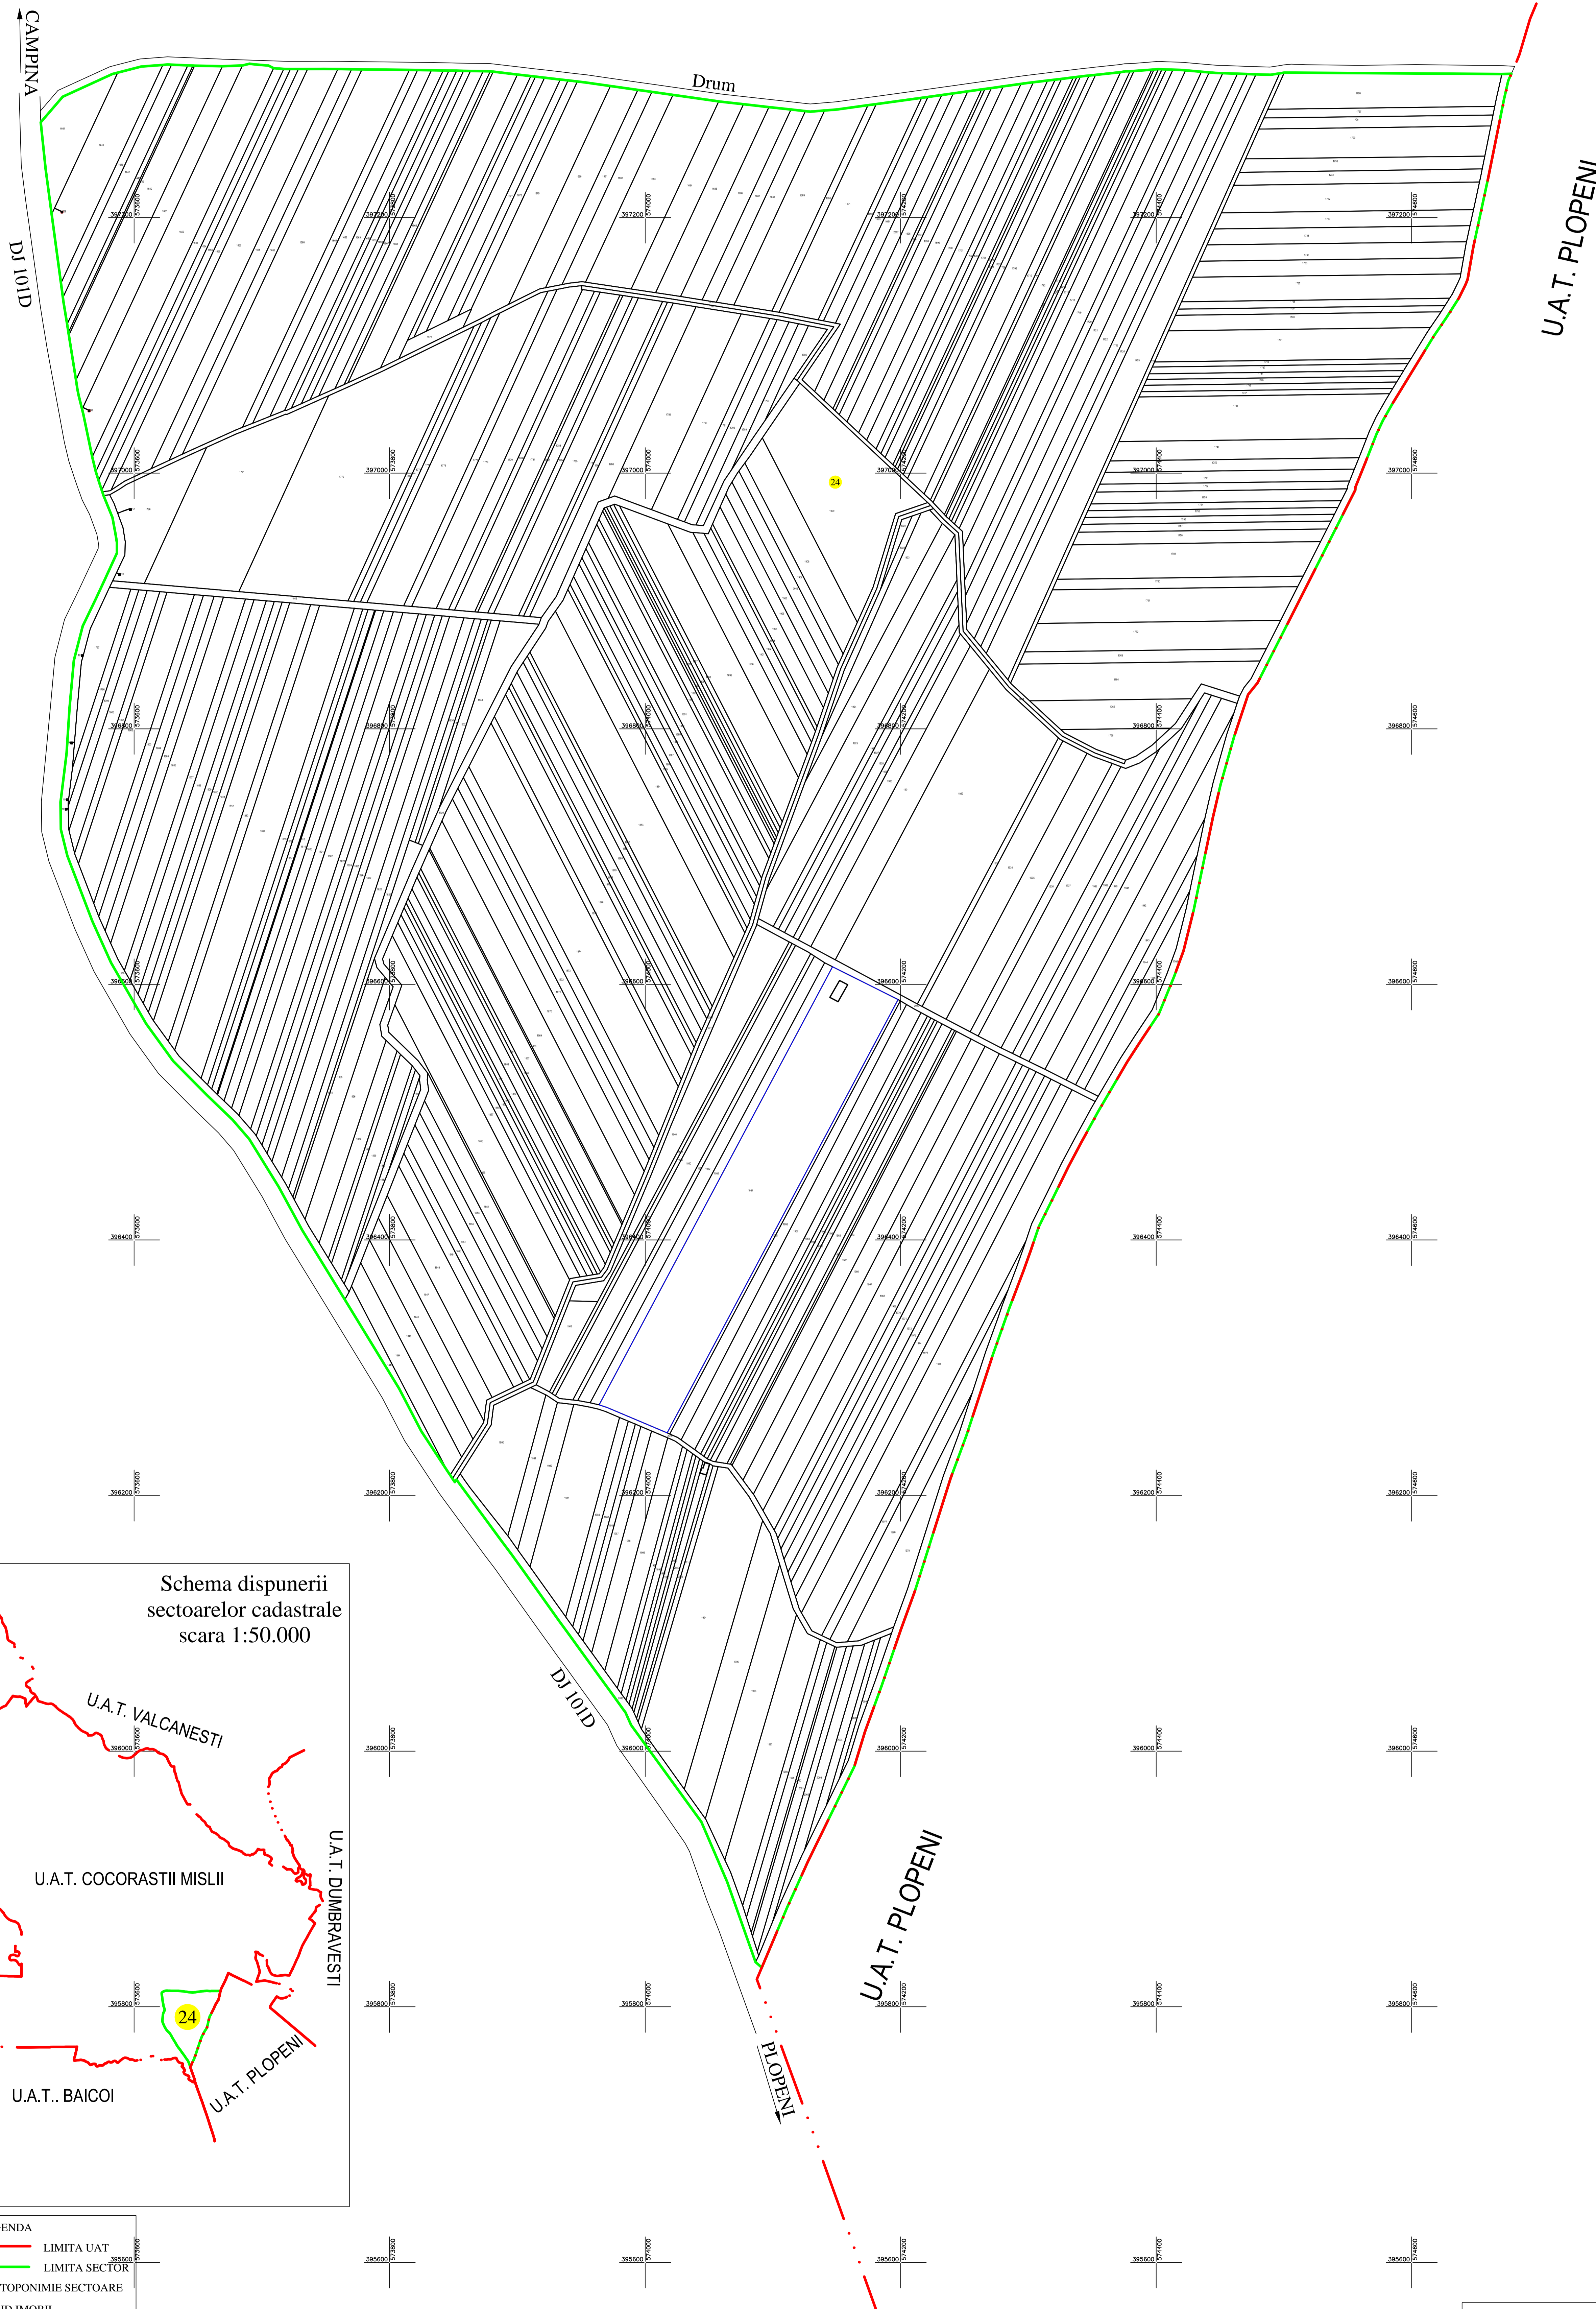

# PLAN CADASTRAL

Scara 1:2000  
Plansa 1

JUD.: PRAHOVA  
U.A.T.: COMUNA COCORASTII MISLII  
Sector cadastral 24

LEGENDA	
	LIMITA UAT
	LIMITA SECTOR
	TOPONIMIE SECTOR
	ID IMOBIL.

EXECUTANT:  
AERIAL CAD SOLUTIONS