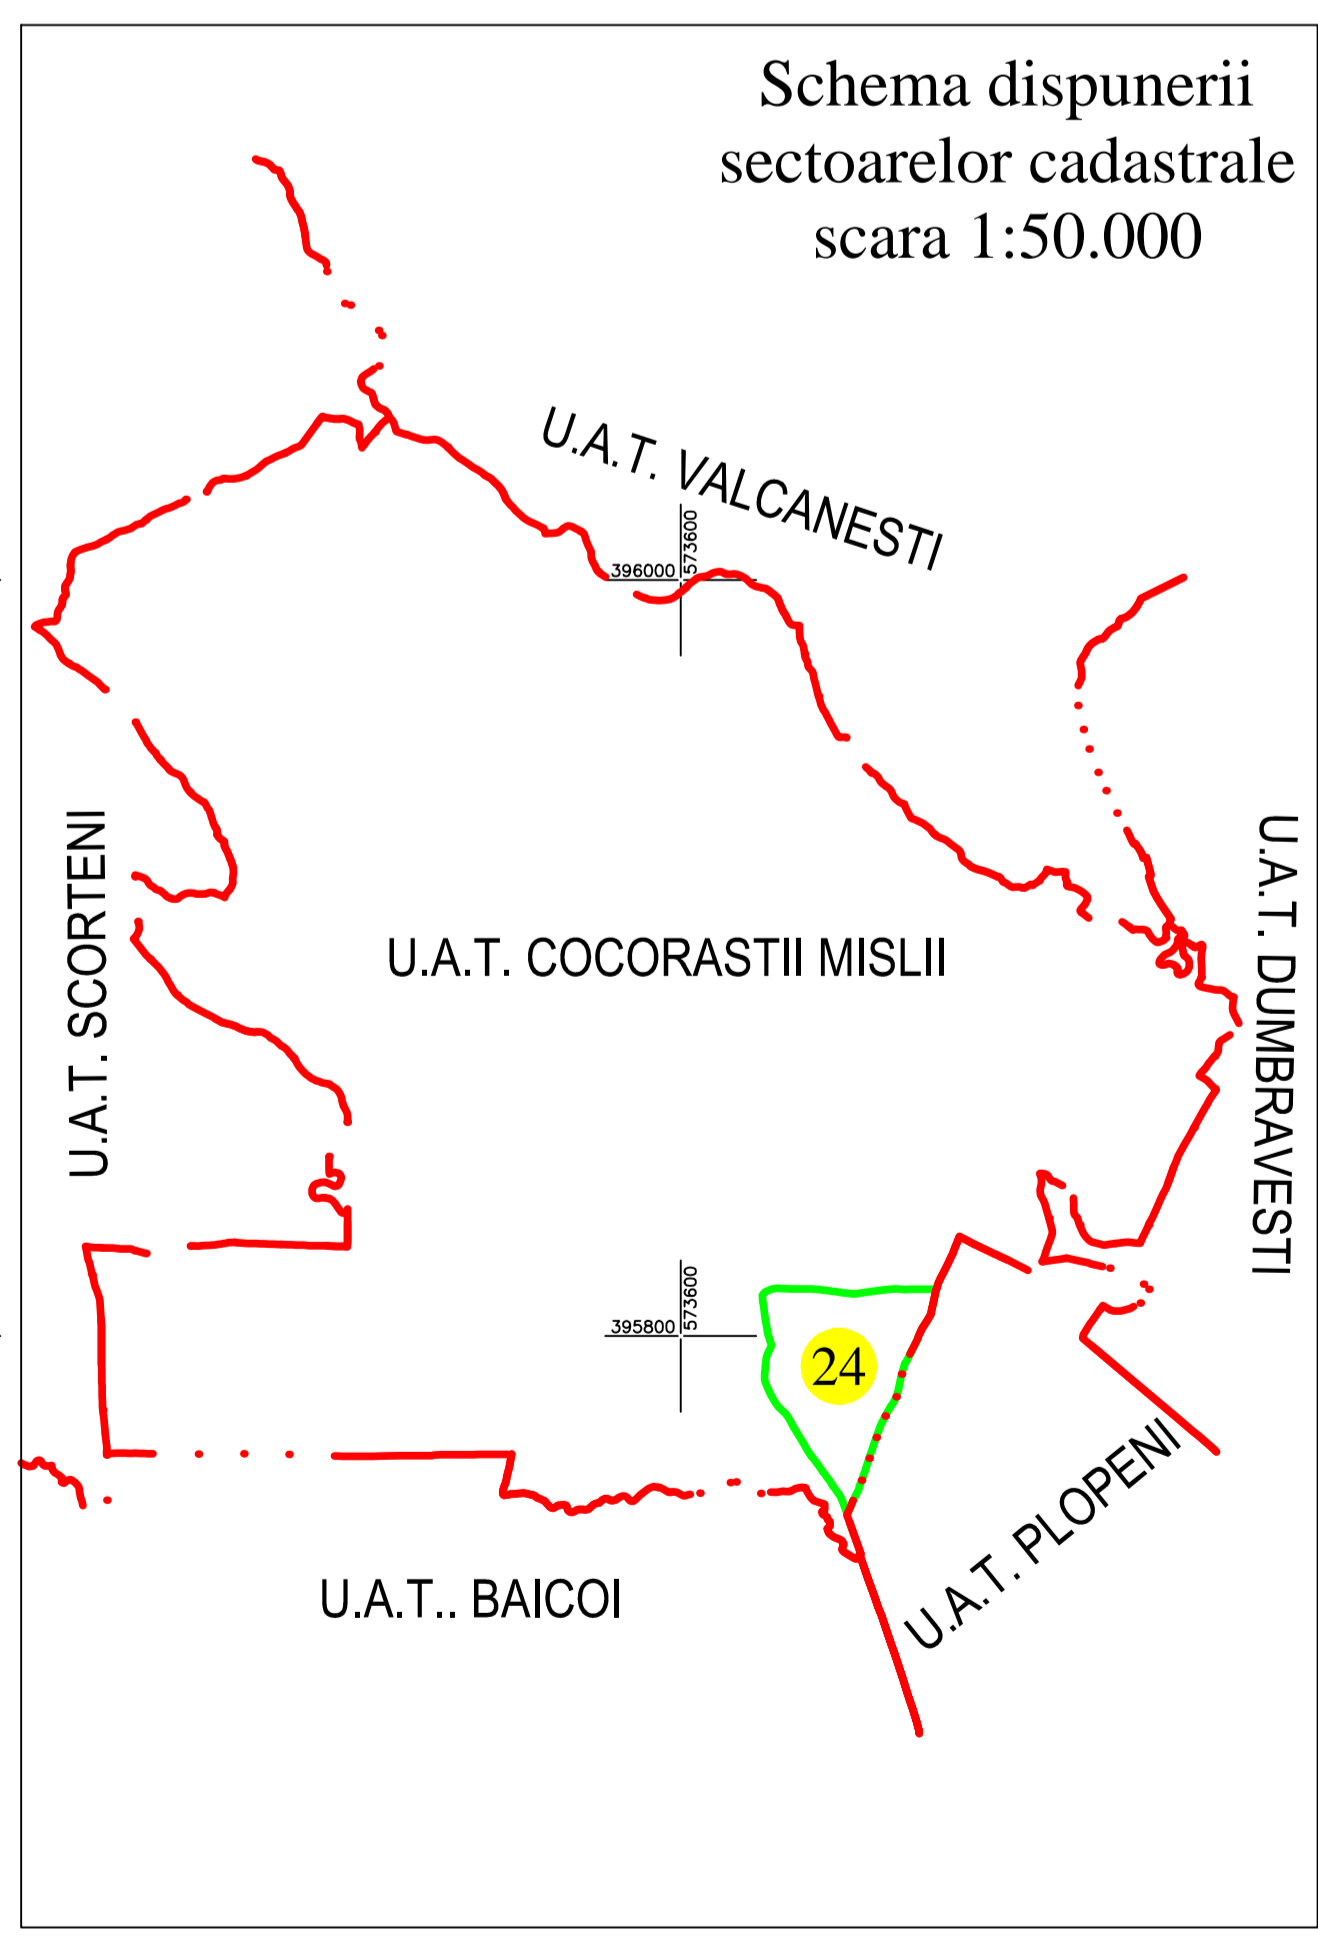

# PLAN CADASTRAL

Scara 1:2000  
Plansa 1

JUD.: PRAHOVA  
U.A.T.: COMUNA COCORASTII MISLII  
Sector cadastral 24

LEGENDA	
	LIMITA UAT
	LIMITA SECTOR
	TOPONIMIE SECTOR
	ID IMOBIL.

EXECUTANT:  
AERIAL CAD SOLUTIONS