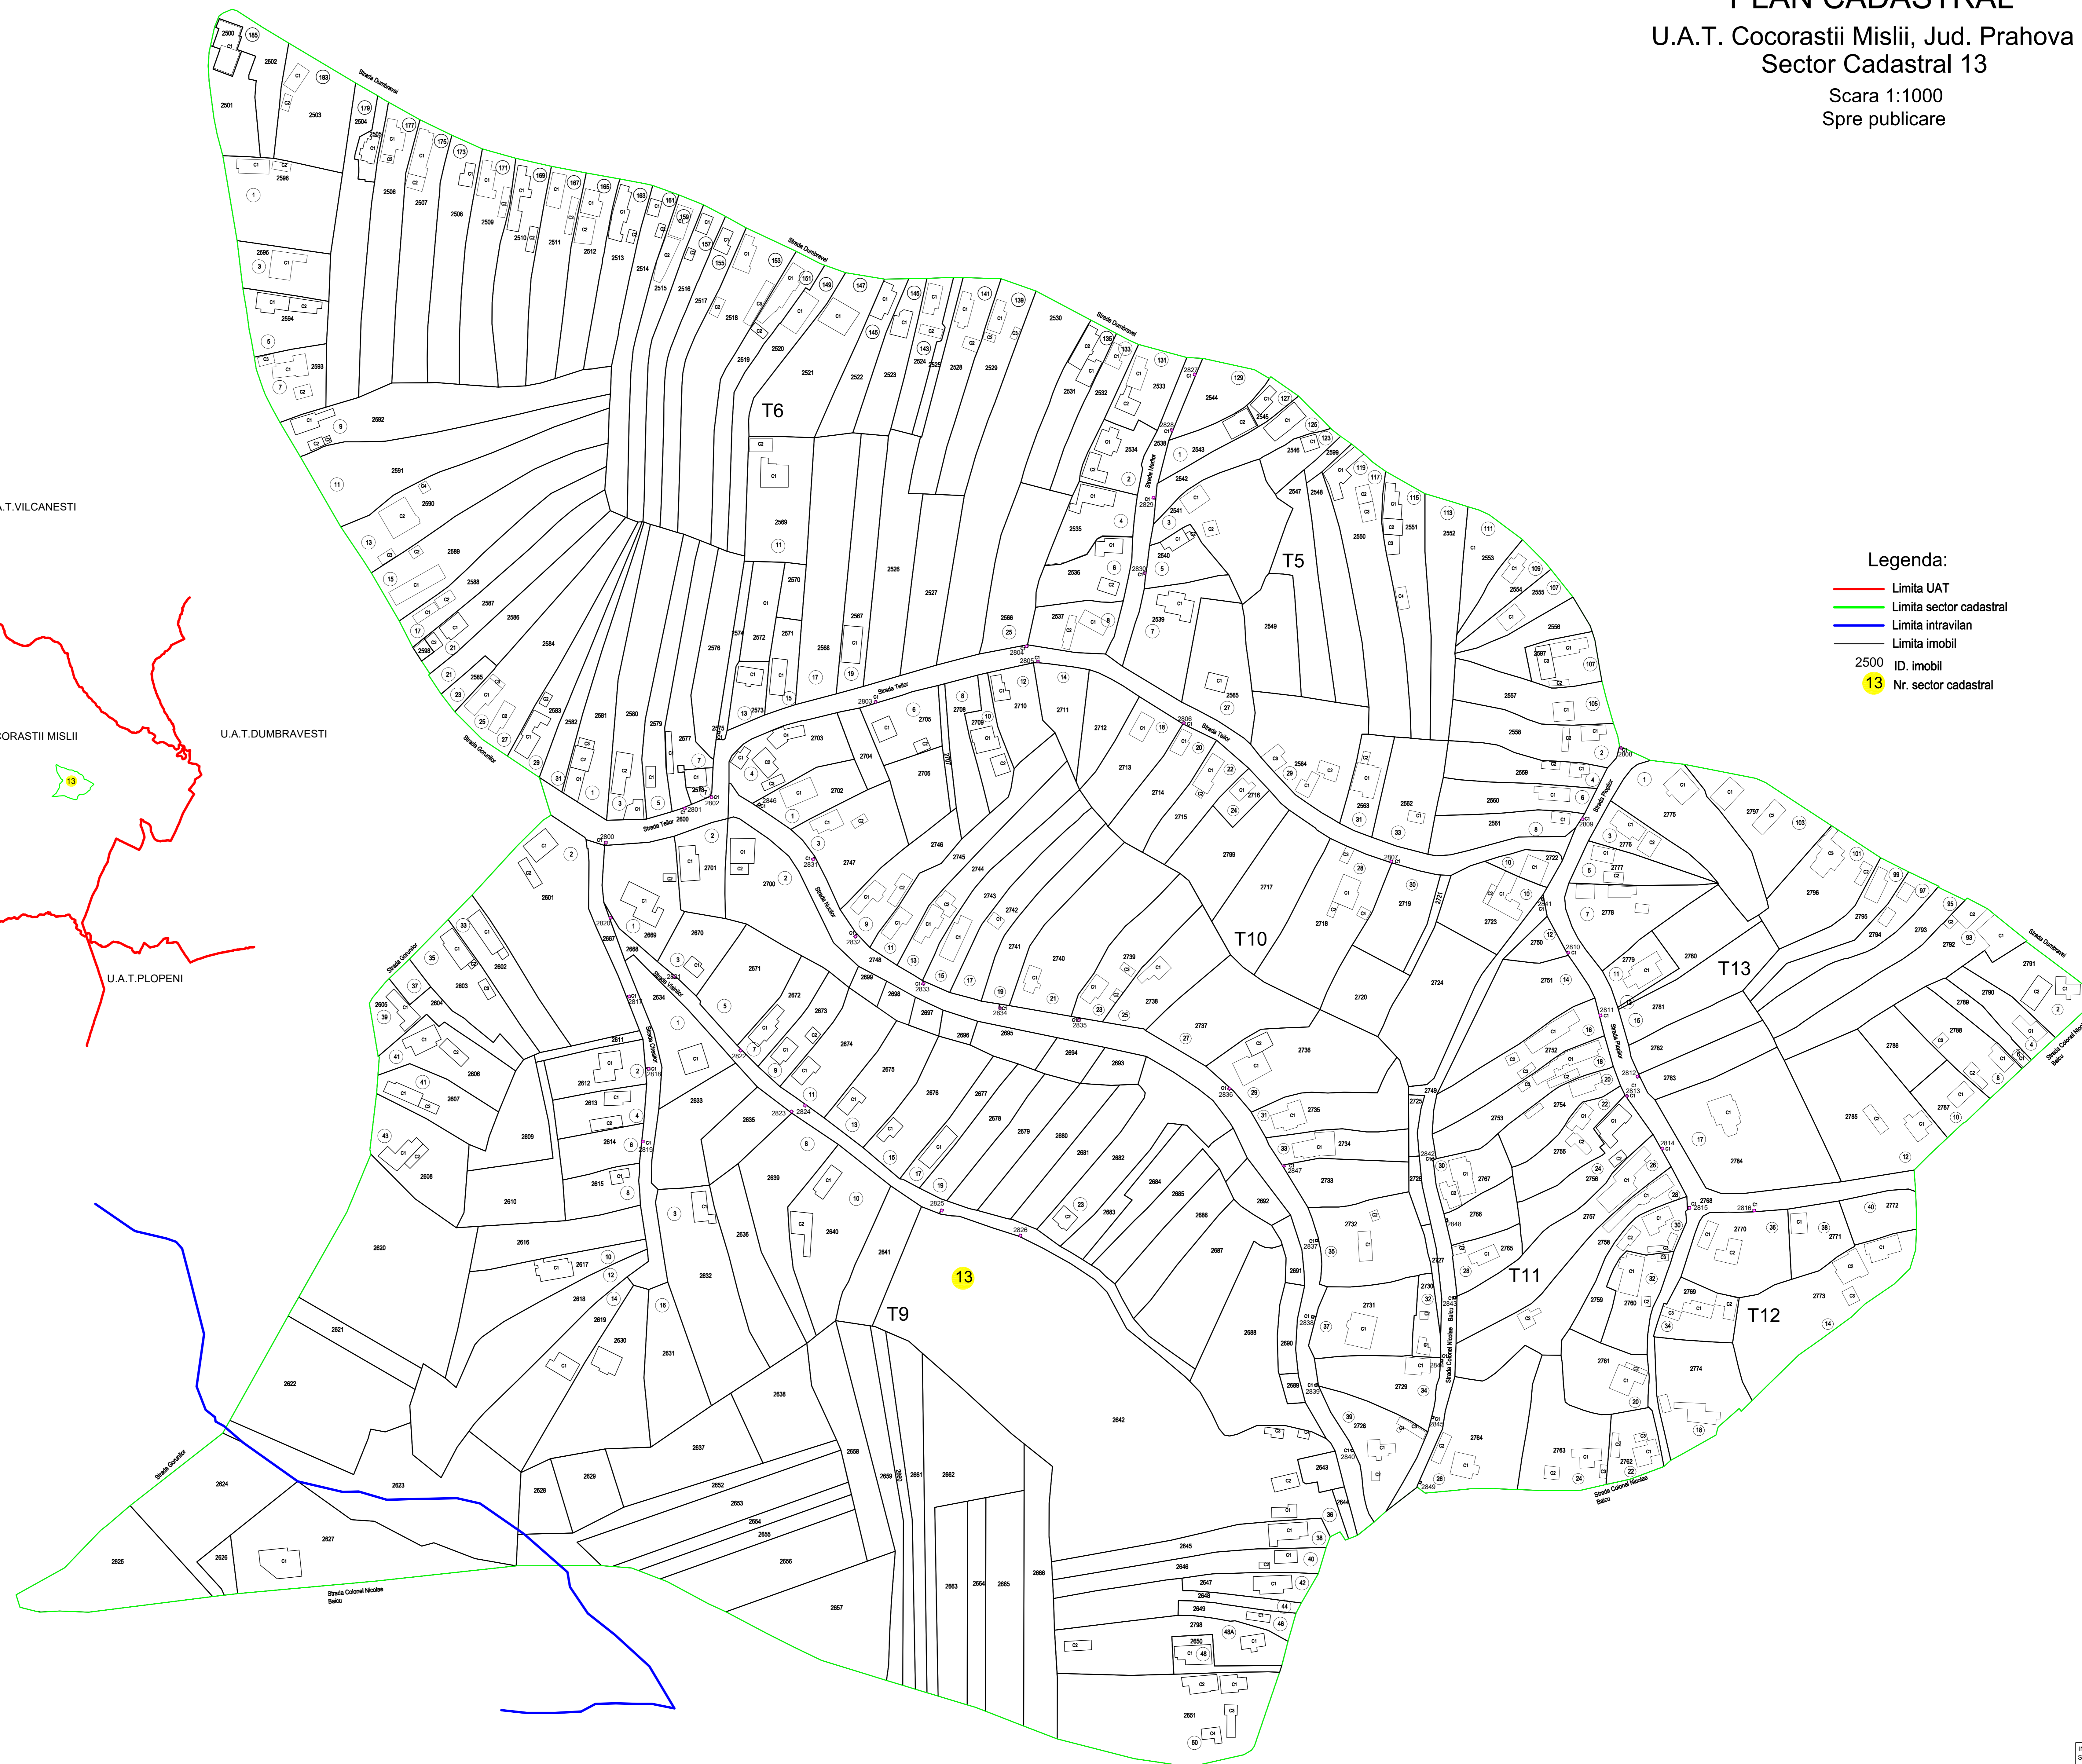

PLAN CADASTRAL
U.A.T. Cocorastii Mislii, Jud. Prahova
Sector Cadastral 13

Scara 1:1000
Spre publicare

Schita dispunerii
sectoarelor cadastrale
Scara 1:100000

N
SISTEM DE PROIECTIE
STEREO 70

- Legenda:
- Limita UAT
 - Limita sector cadastral
 - Limita intravilan
 - Limita imobil
 - 2500 ID. imobil
 - 13 Nr. sector cadastral